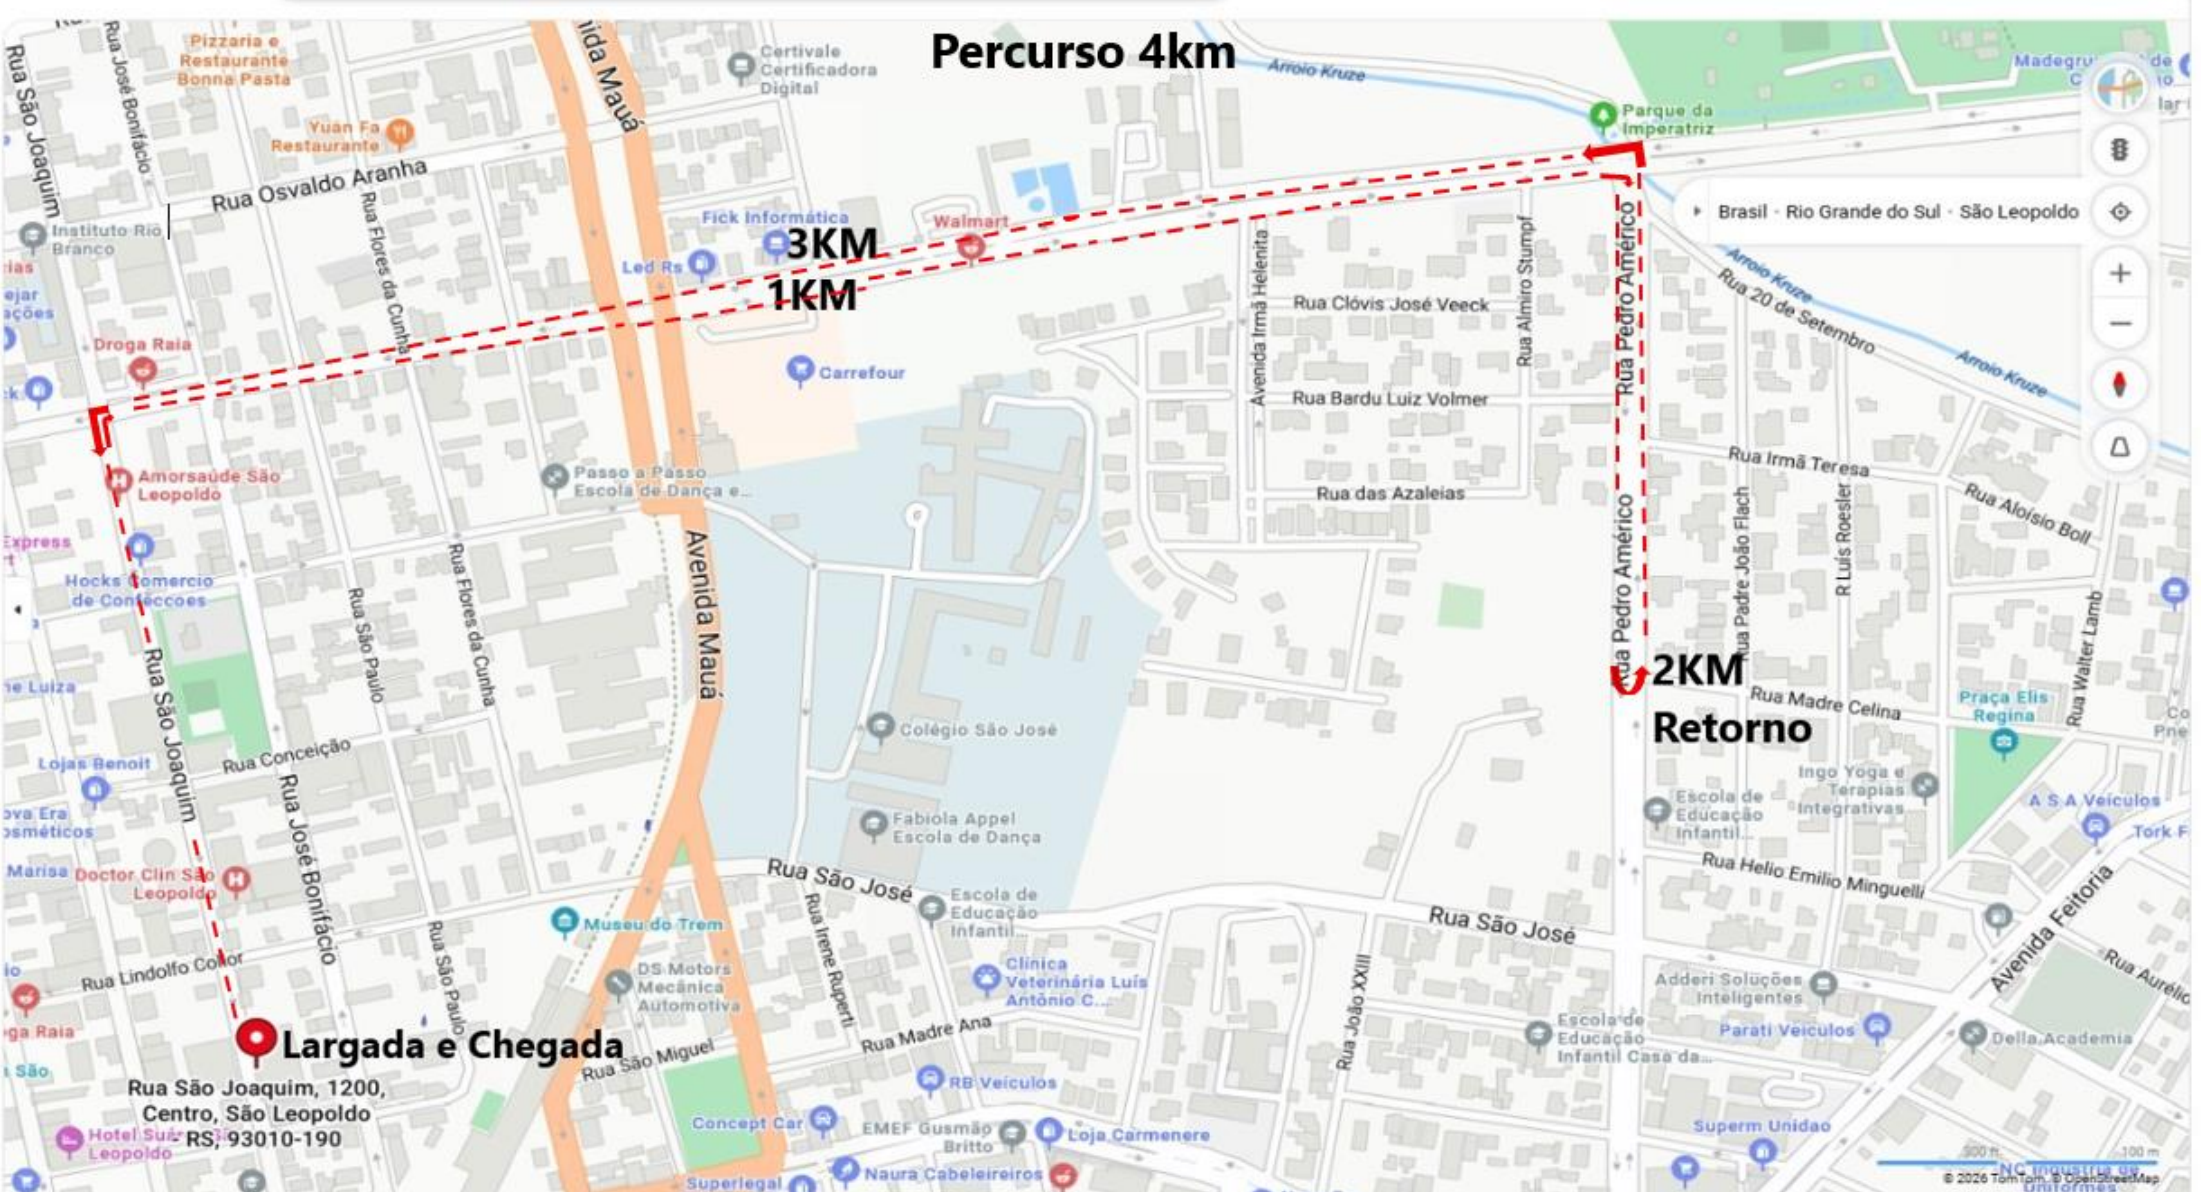

# Percurso 4km

3KM  
1KM

2KM  
Retorno

**Largada e Chegada**

Rua São Joaquim, 1200,  
Centro, São Leopoldo  
RS, 93010-190